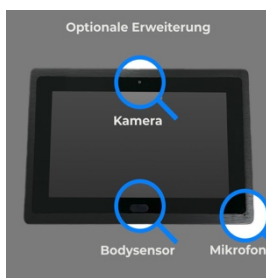

Technische Daten:

Artikelnummer:	311t00x150000
Gewicht:	3,5 KG
Maße:	380x300x64 mm
Displaygröße:	15" Touch Display
Auflösung:	1024x768 Pixel
Prozessor:	nicht vorhanden
Arbeitsspeicher:	nicht vorhanden
Speicher:	nicht vorhanden
Betriebssystem:	nicht vorhanden
Netzwerk:	nicht vorhanden
Lautsprecher:	optional
Mikrofon:	nicht vorhanden
WLAN:	nicht vorhanden
Bluetooth:	nicht vorhanden
Spannungsversorgung:	12V (optional 24V)
Verbrauch:	Max 30w
Batterie:	Keine integriert
Arbeitstemperatur:	-5 bis +70°C

Kontaktieren Sie uns:
P: +49 3346 866 9990
E: info@tugech.com

Mehr zu unseren Produkten
www.tugech.com
www.youtube.com/tugech

Technischer Support:
Deutsch: support_de@tugech.com
English: support_en@tugech.com