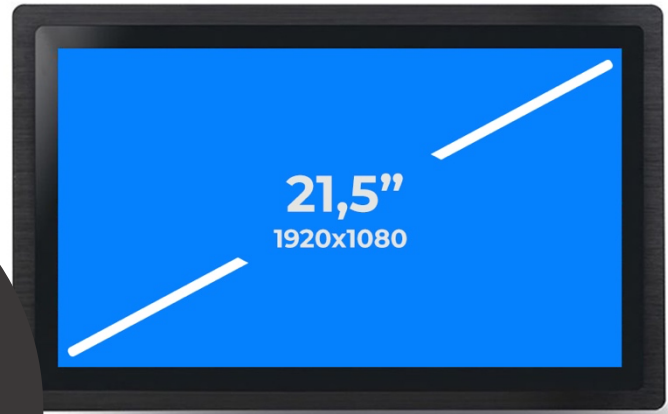

Datenblatt

21.5" Touch Display

TP01

Beispielbild - Anschlüsse und technische Ausstattung variieren je nach gewünschter Konfiguration

Beschreibung

Ein zuverlässiges und teilweise konfigurierbares Touch Display mit IP65 Front für Schaltschrank, als Tisch Gerät und zum Wandeinbau. Optionale Zusatzausstattung verfügbar und anpaßbar. Ausgestattet mit HDMI und USB ist der Touchscreen für viele Einsatzmöglichkeiten hervorragend gerüstet. Das Panel eine IP65 Front, weshalb auch ein Einsatz als POS / Kassensystem Monitor möglich ist.

Merkmale:

- HDMI Anschluss
- USB Anschluss für den Touch
- Spannungsversorgung mit Netzteil
- Wandeinbau und Schaltschrank Einbau.
- Erhältlich in Schwarz und Silber
- IP65 Frontseite

Technische Daten:

Artikelnummer:	311t00x215000
Gewicht:	7,5 KG
Maße:	557x345x63 mm
Displaygröße:	21.5" Touch Display
Auflösung:	1920x1080 Pixel
Prozessor:	nicht vorhanden
Arbeitsspeicher:	nicht vorhanden
Speicher:	nicht vorhanden
Betriebssystem:	nicht vorhanden
Netzwerk:	nicht vorhanden
Lautsprecher:	optional
Mikrofon:	nicht vorhanden
WLAN:	nicht vorhanden
Bluetooth:	nicht vorhanden
Spannungsversorgung:	12V (optional 24V)
Verbrauch:	Max 30w
Batterie:	Keine integriert
Arbeitstemperatur:	-5 bis +70°C