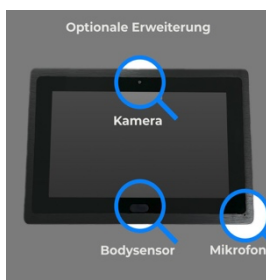

Datenblatt

21.5" Touch Display

TP01

Beispielbild - Anschlüsse und technische Ausstattung variieren je nach gewünschter Konfiguration

Beschreibung

Ein zuverlässiges und teilweise konfigurierbares Touch Display mit IP65 Front für Schaltschrank, als Tisch Gerät und zum Wandeinbau. Optionale Zusatzausstattung verfügbar und anpaßbar. Ausgestattet mit HDMI und USB ist der Touchscreen für viele Einsatzmöglichkeiten hervorragend gerüstet. Das Panel eine IP65 Front, weshalb auch ein Einsatz als POS / Kassensystem Monitor möglich ist.

Merkmale:

- HDMI Anschluss
- USB Anschluss für den Touch
- Spannungsversorgung mit Netzteil
- Wandeinbau und Schaltschrank Einbau.
- Erhältlich in Schwarz und Silber
- IP65 Frontseite

Technische Daten:

Artikelnummer:	311t00x215000
Gewicht:	7,5 KG
Maße:	557x345x63 mm
Displaygröße:	21.5" Touch Display
Auflösung:	1920x1080 Pixel
Prozessor:	nicht vorhanden
Arbeitsspeicher:	nicht vorhanden
Speicher:	nicht vorhanden
Betriebssystem:	nicht vorhanden
Netzwerk:	nicht vorhanden
Lautsprecher:	optional
Mikrofon:	nicht vorhanden
WLAN:	nicht vorhanden
Bluetooth:	nicht vorhanden
Spannungsversorgung:	12V (optional 24V)
Verbrauch:	Max 30w
Batterie:	Keine integriert
Arbeitstemperatur:	-5 bis +70°C